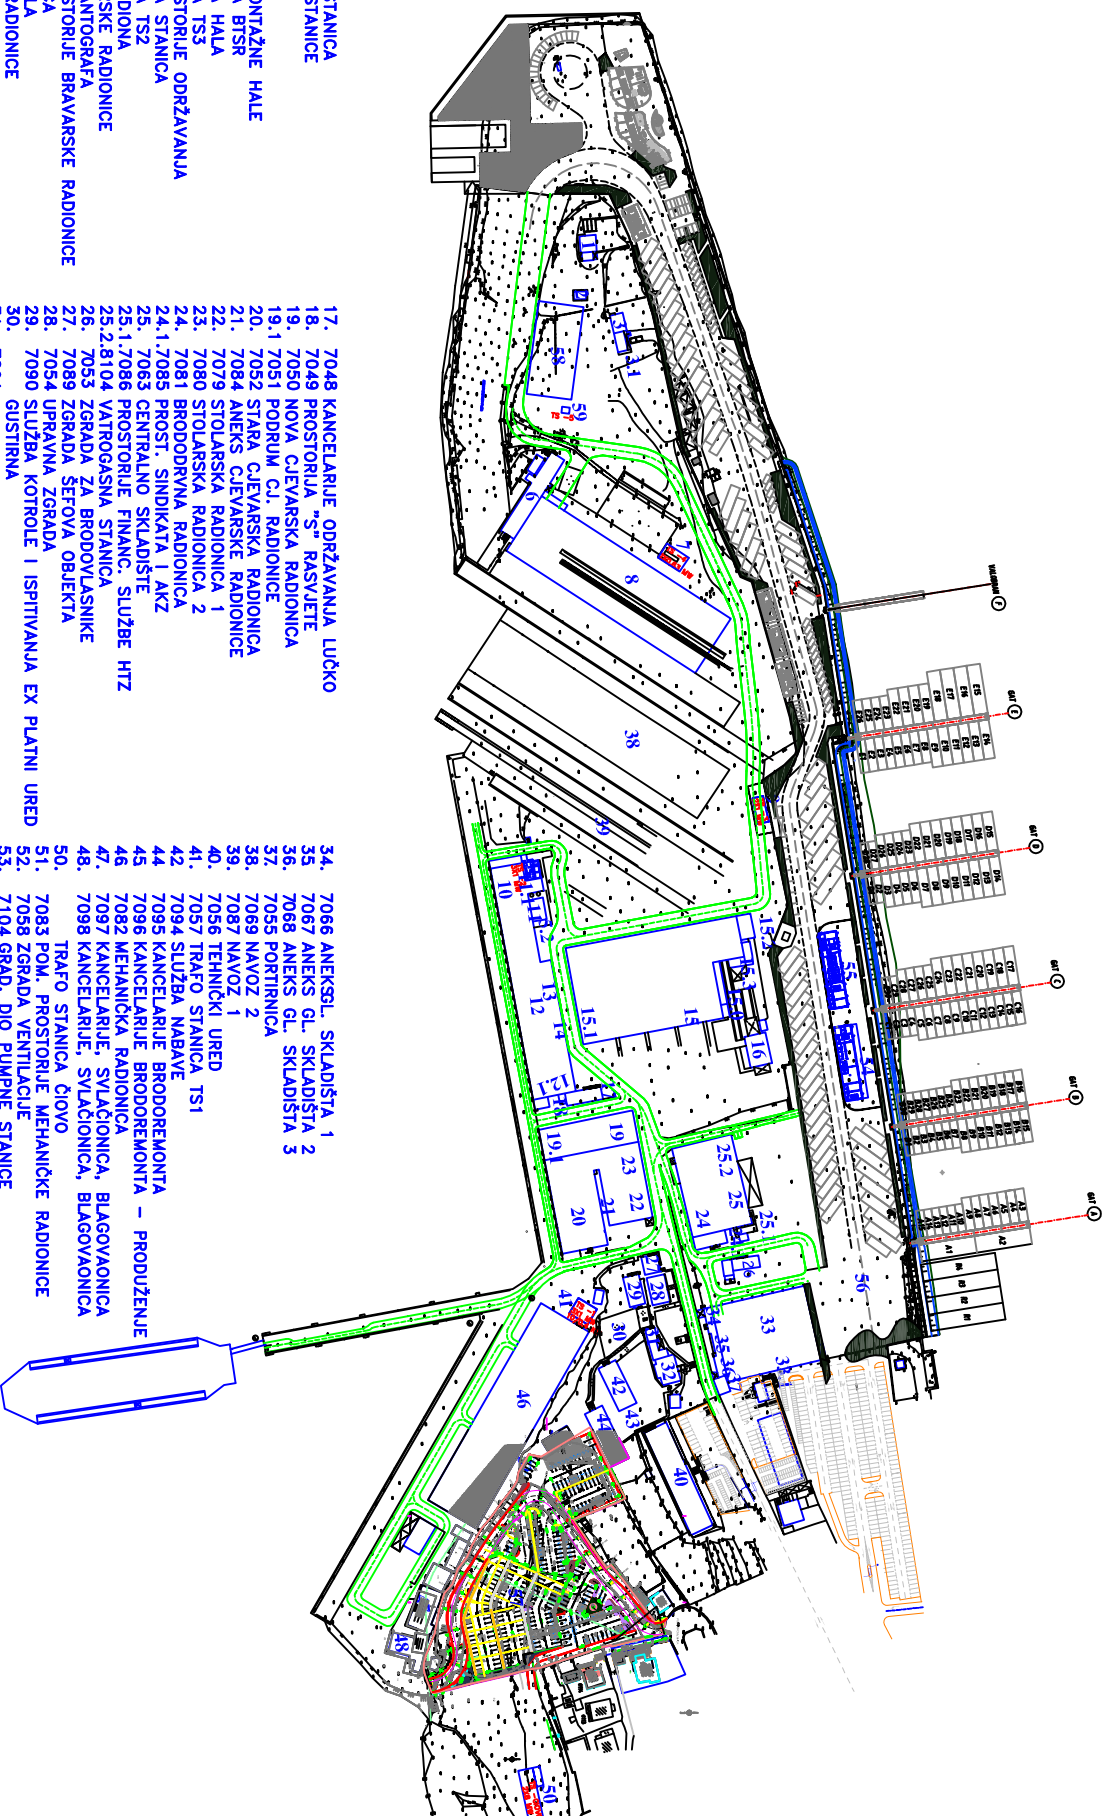

TLOCRT BRODOTROGIR D.D.

- R.B. ŠIFRA NAZIV
1. 7038 ACETILENSKA STANICA
 2. 7039 ANEKS ACET. STANICE
 3. 7040 KISIK STANICA
 - 3.1. CO2 STANICA
 6. 7041 ANEKS PREDMONTAŽNE HALE
 7. 7070 PREDMONTAŽNA HALA
 8. 7043 TRAFU STANICA TS3
 9. 7045 POMOĆNE PROSTORIJE ODRŽAVANJA
 10. 7044 POMOĆNE PROSTORIJE ODRŽAVANJA
 11. 7045 KOMPRESORSKA STANICA
 - 11.1. 7046 TRAFU STANICA TS2
 12. 7071 BRAVARSKA RADIONA
 - 12.1. 7073 ANEKS BRAVARSKE RADIIONICE
 13. 7088 PROSTORIJA PANTOGRAFA
 14. 7072 POMOĆNE PROSTORIJE BRAVARSKE RADIIONICE
 15. 7074 BRODORADIIONICA
 - 15.1. 7075 TRASERSKA SALA
 - 15.2. 7078 ANEKS BRODORADIIONICE 2
 - 15.3. ANEKS – SKLADIŠNI PROSTOR
 16. 7047 SAČMARILICA

17. 7048 KANCELARIJE ODRŽAVANJA LUČKO
18. 7049 PROSTORIJA "S" RASVJETE
19. 7050 NOVA CJEVARSKA RADIIONICA
- 19.1 7051 PODRUM GJ. RADIIONICE
20. 7052 STARA CJEVARSKA RADIIONICA
21. 7084 ANEKS CJEVARSKE RADIIONICE
22. 7079 STOLARSKA RADIIONICA 1
23. 7080 STOLARSKA RADIIONICA 2
24. 7081 BRODODRVA RADIIONICA
- 24.1 7085 PROST. SINDIKATA I AKZ
25. 7065 CENTRALNO SKLADIŠTE
- 25.1.7086 PROSTORIJE FINAN. SLUŽBE HITZ
- 25.2.8104 VATROGAŠNA STANICA
26. 7053 ZGRADA ZA BRODOVLASNIKE
27. 7089 ZGRADA ŠEFOVA OBJEKTA
28. 7054 UPRAVNA ZGRADA
29. 7090 SLUŽBA KOTROLE I ISPITIVANJA EX PLATNI URED
30. GUSTIRNA
31. 7091 KADROVSKI URED
32. SLUŽBA ZAŠTITE I AMBULANTA
33. 7064 GLAVNO SKLADIŠTE
- 33.1.7065 PLOČA U SKLADIŠTU